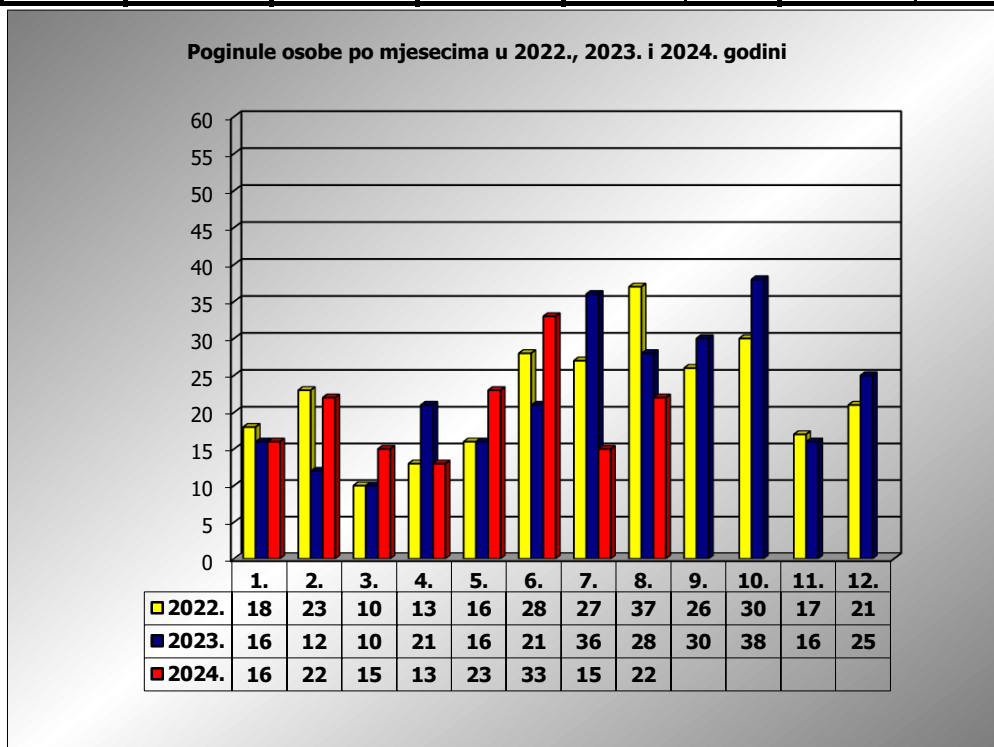

**PRIKAZ POGINULIH OSOBA U PROMETNIM NESREĆAMA U 2024.
GODINI U REPUBLICI HRVATSKOJ PO MJESECIMA
(usporedba s 2022. i 2023. godinom)**

mjesec	poginuli			2024./2022.		2024./2023.	
	2022. g.	2023. g.	2024. g.				
siječanj	18	16	16	-11,1%	-2	0,0%	0
veljača	23	12	22	-4,3%	-1	83,3%	10
ožujak	10	10	15	50,0%	5	50,0%	5
travanj	13	21	13	0,0%	0	-38,1%	-8
svibanj	16	16	23	43,8%	7	43,8%	7
lipanj	28	21	33	17,9%	5	57,1%	12
srpanj	27	36	15	-44,4%	-12	-58,3%	-21
kolovoz	37	28	22	-40,5%	-15	-21,4%	-6
rujan	26	30					
listopad	30	38					
studeni	17	16					
prosinac	21	25					

I - III	51	38	53	3,9%	2	39,5%	15
I - VII	135	132	137	1,5%	2	3,8%	5
I - VIII	172	160	159	-7,6%	-13	-0,6%	-1

VIII. mjesec - podaci s danom 21.08.2022., 2023. i 2024.